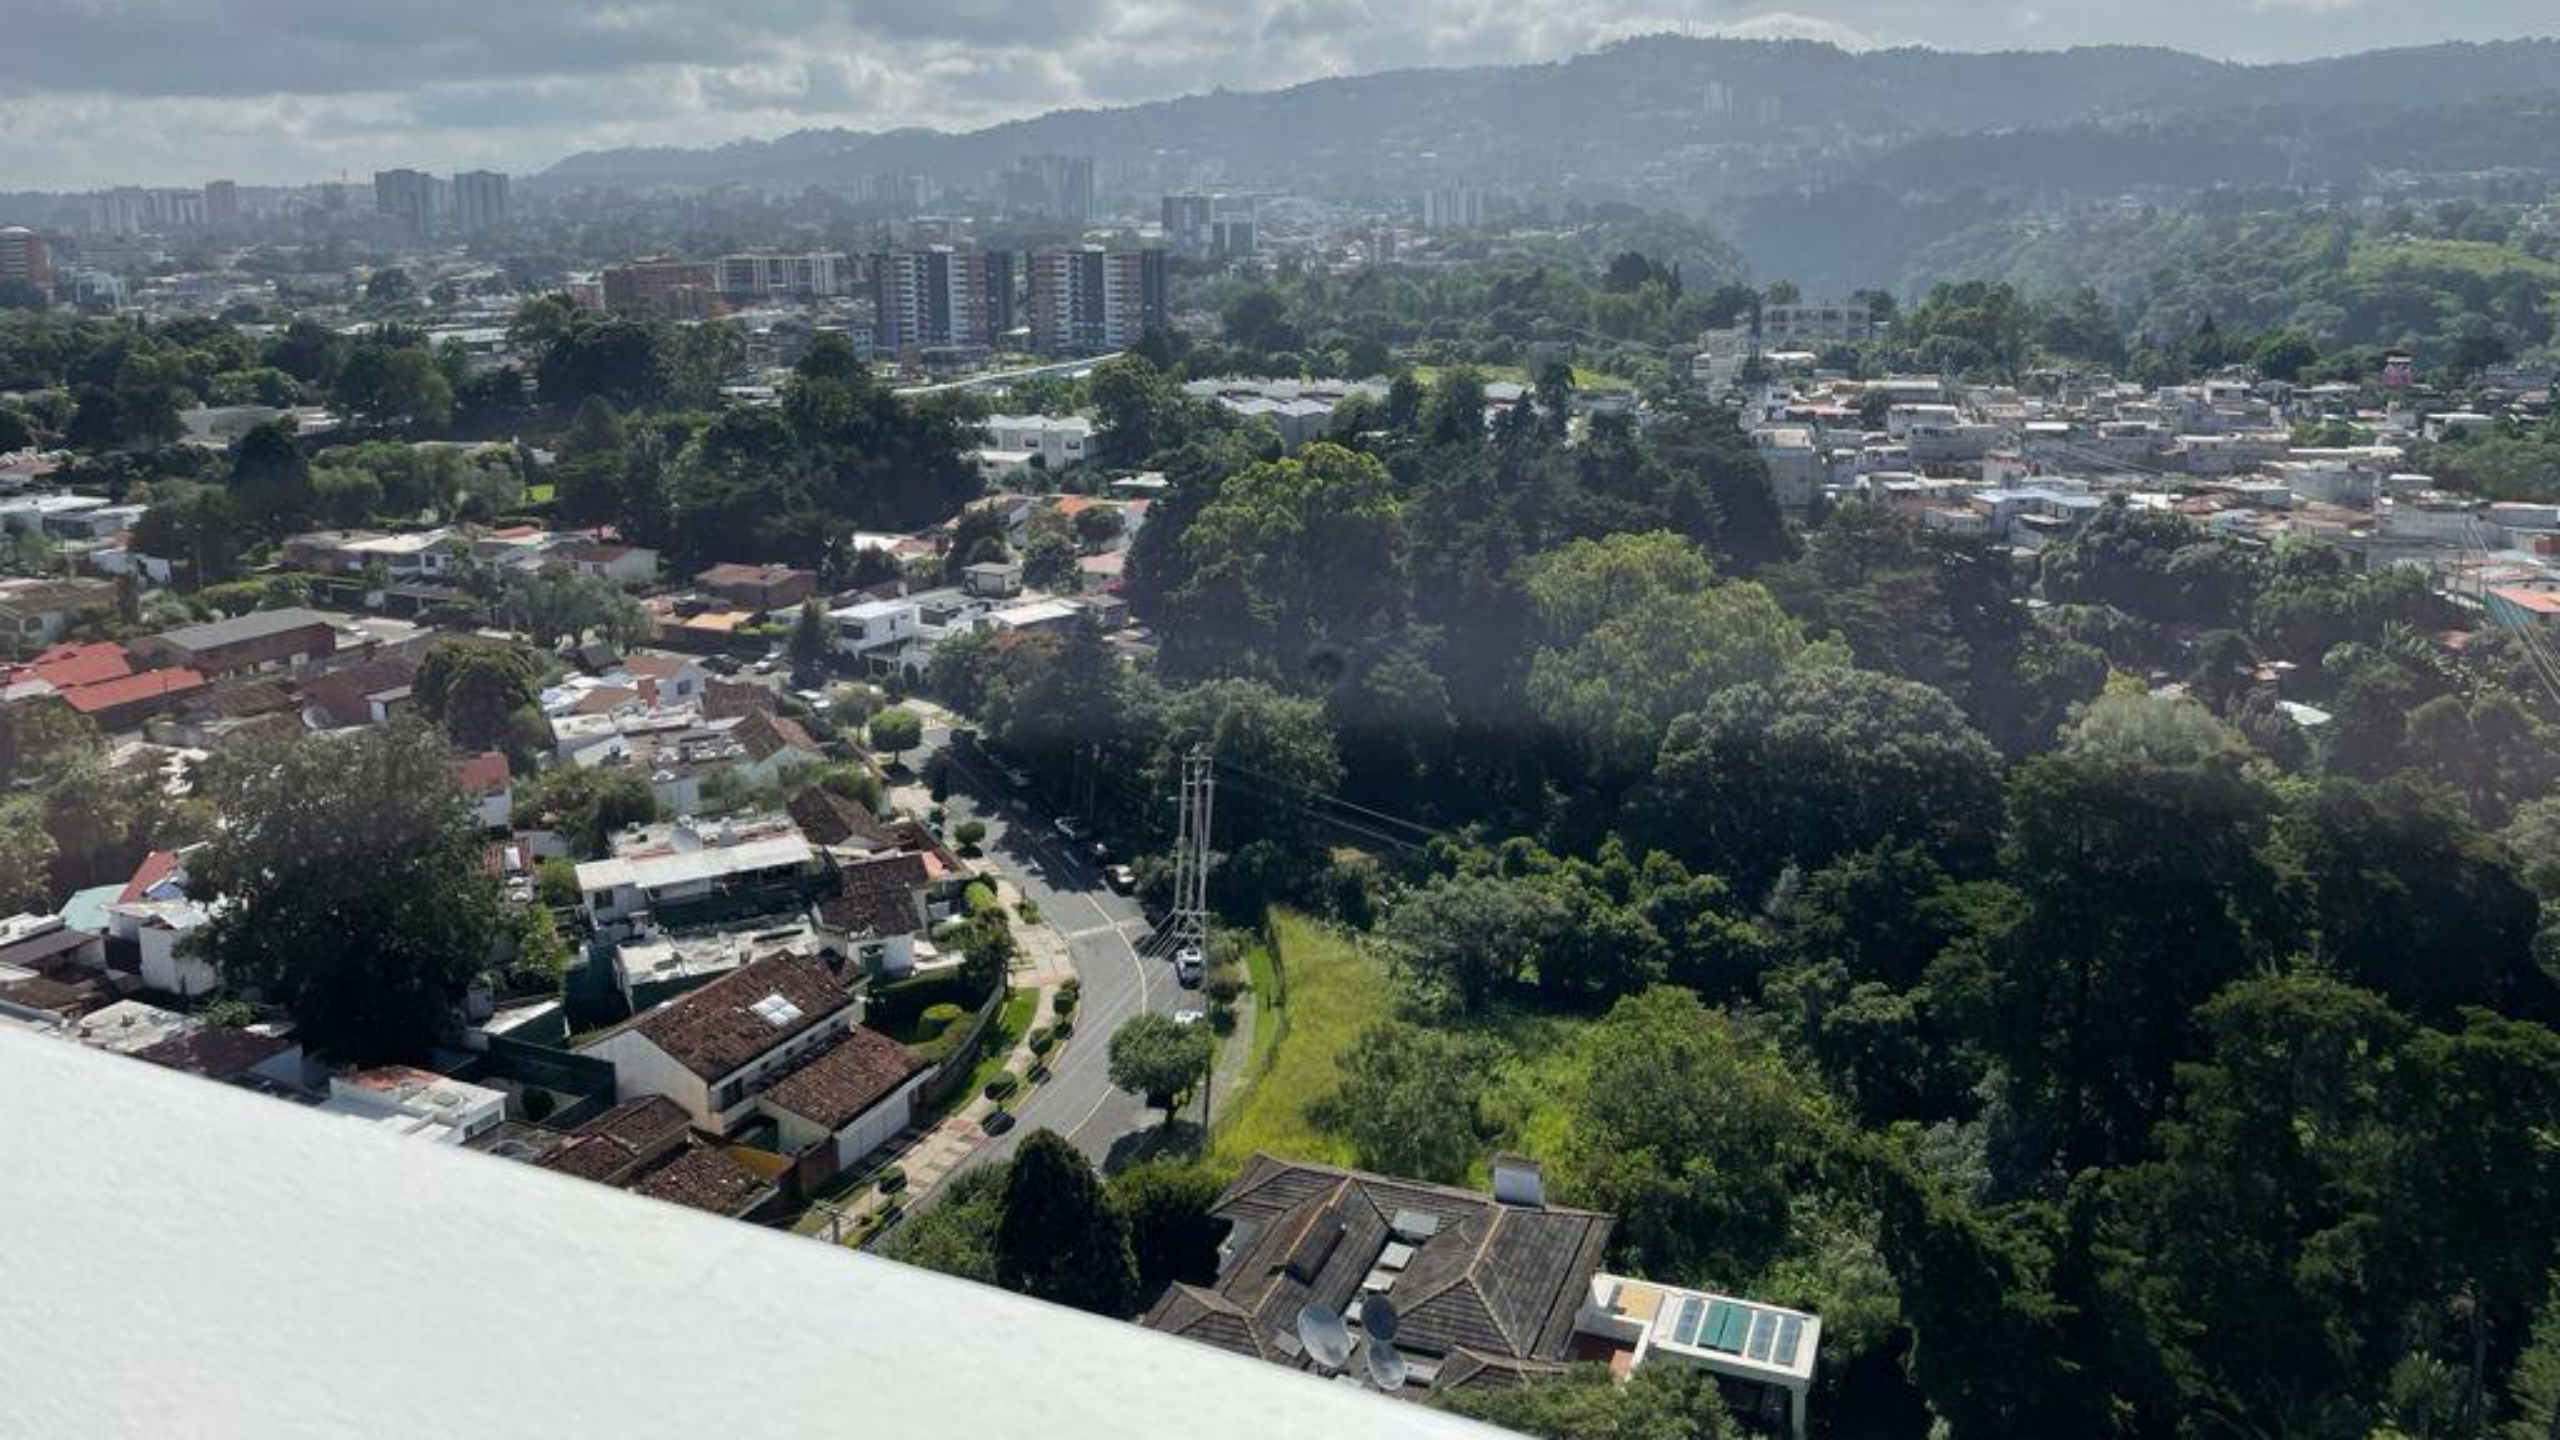

APARTAMENTO

Edificio Tiffany Cañada

INFORMACIÓN GENERAL

APTO. [REDACTED]	Descripción
Apartamento	Área: 130.078 m ²
Dormitorio Máster	1
Dormitorio Secundario	1
Baños	2
Sala-Comedor-Cocina	
Estacionamientos	2
Precio	\$1,800 (mantenimiento incluido)