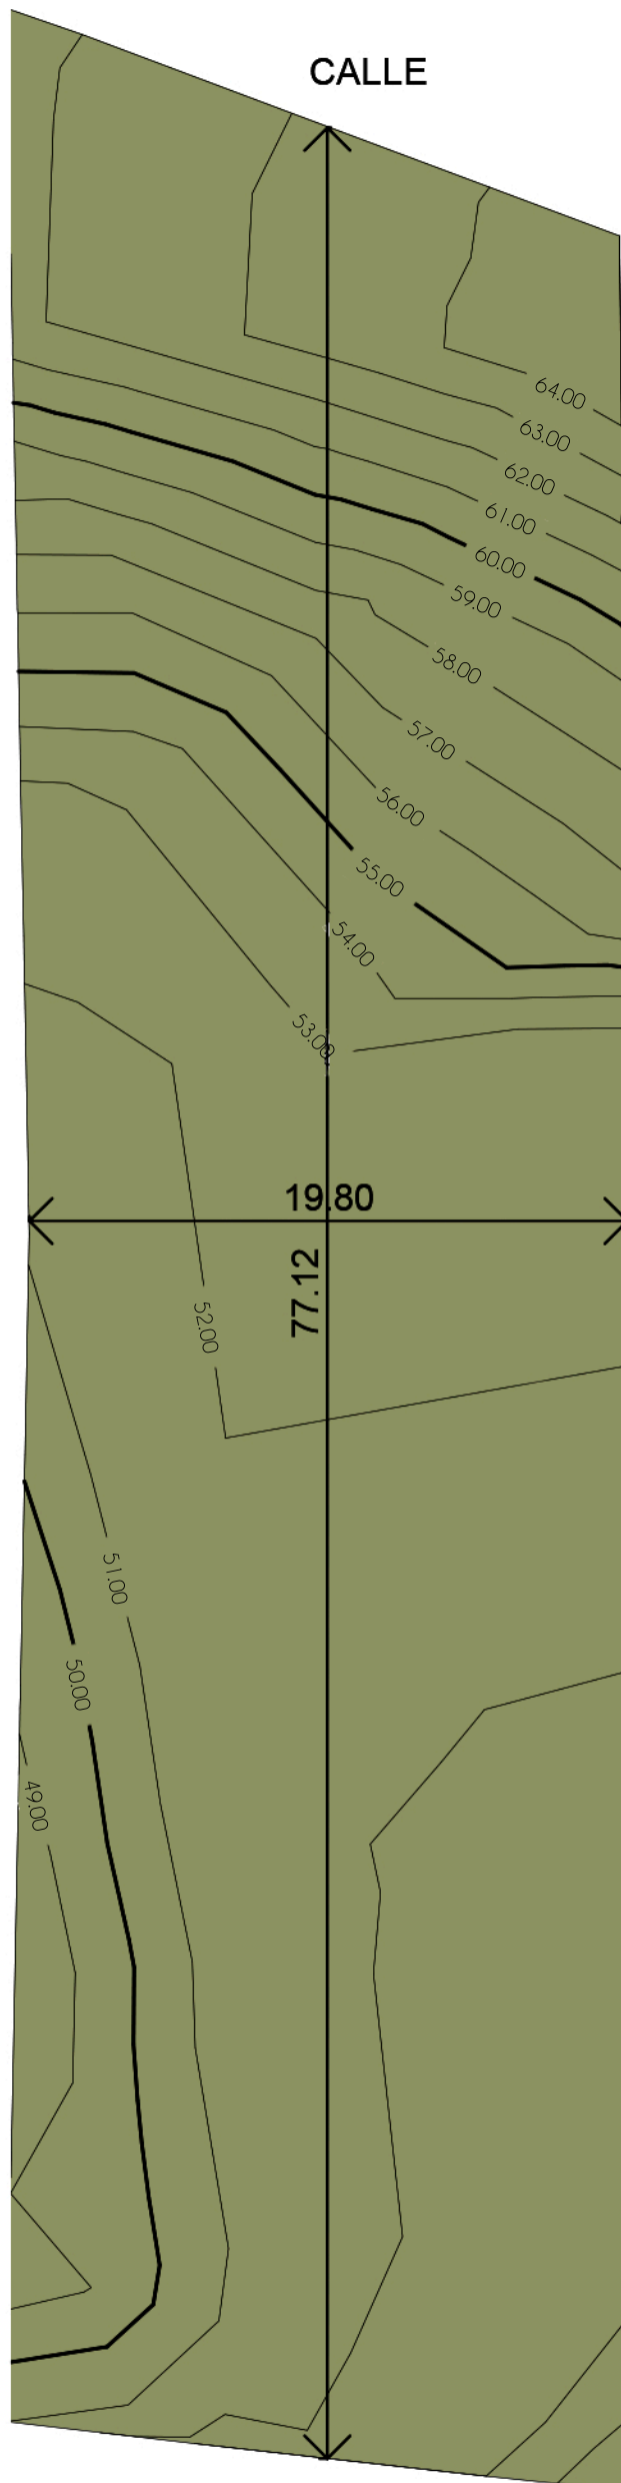

CALLE

ÁREA DEL TERRENO

1520.16M2
2175.57 V2

NOTA: LAS ÁREAS
PROMEDIO DE LOTES
PUEDEN VARIAR EN UN
5%

LOTE 7, EL CASCO SAN RAFAEL

LOTE 7, EL CASCO SAN RAFAEL